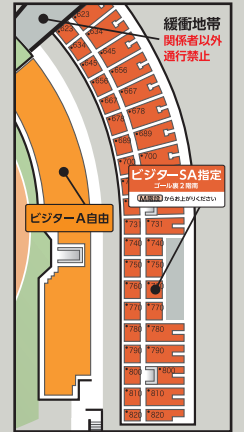

# Uvanceとどろきスタジアム by Fujitsu 席割図

※サイド・バックスタンドのホーム席とビジター席のエリアとの境界(緩衝地帯)は、いかなる事情でも通り抜けできません。  
 ※試合により緩衝地帯の位置が移動します。  
 ※「ピッチサイドシート」を除くメインスタンドの全席とサイド・バックスタンド・2階席は屋根に覆われていますが、風向きや雨の強弱によっては雨に濡れる場合があります。  
 ※試合により販売しない席種がある場合がございます。  
 ※各チケットには入場ゲートが指定されており、指定ゲート以外からは入場できません。  
 ※券面の記載と異なるエリアでの観戦はできません。  
 ※Uvanceとどろきスタジアム by Fujitsu以外での開催の場合、席割が変更になる場合があります。  
 ※「ホーム A 自由」「ビジター A 自由」の一部は椅子が設置されていません。

試合によっては、ホームエリアとビジターエリアの緩衝位置が異なる場合がございます

**SA指定**  
 ゴール裏2階南  
 K・I階段からお上がください

11・12番ゲート

緩衝地帯  
 関係者以外  
 通行禁止

**ビジターSA指定**  
 ゴール裏2階南  
 M階段からお上がください

13番ゲート

関係者以外  
 通行禁止

**メインS指定** **ビジターS指定**

上層へは(A階段)からお上がください  
 試合により観戦エリアが変動します。  
 101~103ブロック・201~203ブロックは、試合により一部またはすべてのブロックが「ビジターS指定」となり、それ以外のブロックが「メインS指定」となります。  
 このため「メインS指定」の南側エリアは試合によって販売しないことがあります。

バックスタンド

**バックS指定**  
 バック2階北  
 H階段からお上がください

ビジターA自由

南

セブン-イレブン  
 ピッチサイドシート  
 014~018ブロック

**メインS指定**  
 116~118ブロック

**メインSS指定**  
 112~115ブロック

**SSS指定**  
 108~112ブロック

**メインSS指定**  
 105~108ブロック

下層