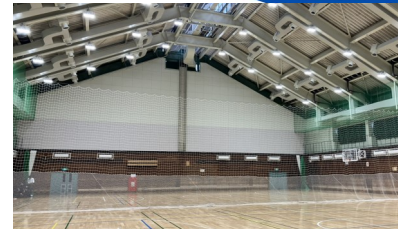

#### グラスルーツクラスとは...

「草の根」の名の通り、年齢・性別・技術に関わらず、誰もがいつでもどこでも身近に楽しめるサッカー環境を指します。  
 プロや代表以外のすべての人を対象とし、楽しさや健康維持を重視する活動です。

**会場** 幸スポーツセンター

〒212-0023川崎市幸区戸手本町1-11-3

**定員** 各20名(先着)

**小学生** ①②③ : 各1,500円(税込・保険料込)