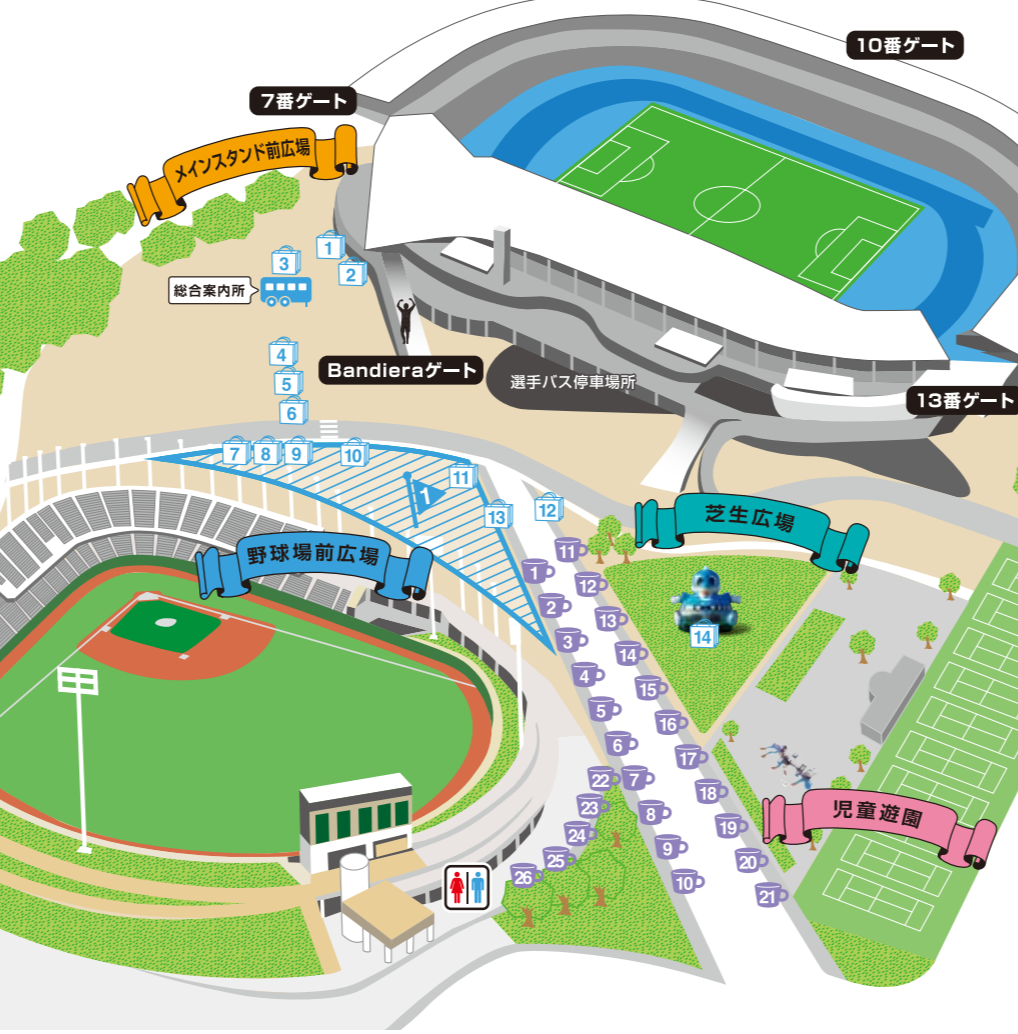

ショッピング&特設ブース

- 1 ガチャ風呂
- 2 ママとパパも安心おむつ替えスペース
- 3 LEADS TO THE OCEAN
- 4 とどろき観戦を快適にし隊 ご意見箱
- 5 マッチデープログラム販売所
- 6 ファンクラブ(後援会)ブース
- 7 スクールブース
- 8 川崎フロンターレSDGsフードドライブ/ステンレス魔法びん回収
- 9 エコステーション
- 10 サントリーブース
- 11 川崎フロンターレグッズ売店
- 12 アメニティサービス
- 13 エレファントストーンブース
- 14 ふわふわコンテンツ

明治安田J1百年構想リーグ EAST 第12節
4月25日(土) 15:00 KICK OFF

川崎フロンターレ VS ジェフユナイテッド千葉

ElephantStone EXCITE MATCH

Frontale 4/25(sat) vs ジェフユナイテッド千葉 30

イベント/ 第一部 10:00~15:00
第二部 試合終了後~18:00(予定)

飲食/ 第一部 10:00~15:00
第二部 試合終了後~18:00(予定)

※一部店舗を除く

天候により、イベントの実施場所の移動・中止になる場合がございます。予めご了承ください。

KAWASAKI FRONPARK 会場MAP

本日のイベント

共催:陸前高田市 **がんばっぺ!**

TAKATA FRONTALE SMILESHIP

春 陸前高田ランド

TAKATA FRONTALE SMILESHIP

1 野球場前広場

「餅まき」全4回 各回80名(計320名)

- 11:00 餅まき(第1回)
- 12:20 餅まき(第2回)
- 13:00頃 キックオフ2時間前時報
- 13:15 餅まき(第3回)
- 14:00頃 キックオフ1時間前時報
- 14:15 餅まき(第4回)

※変更の可能性あり

2 初出店!! 北限のゆず研究会

3 メーカー・カブレラ・ゆめちゃん 写真撮影会

4 大和田家の牡蠣 蒸しかき