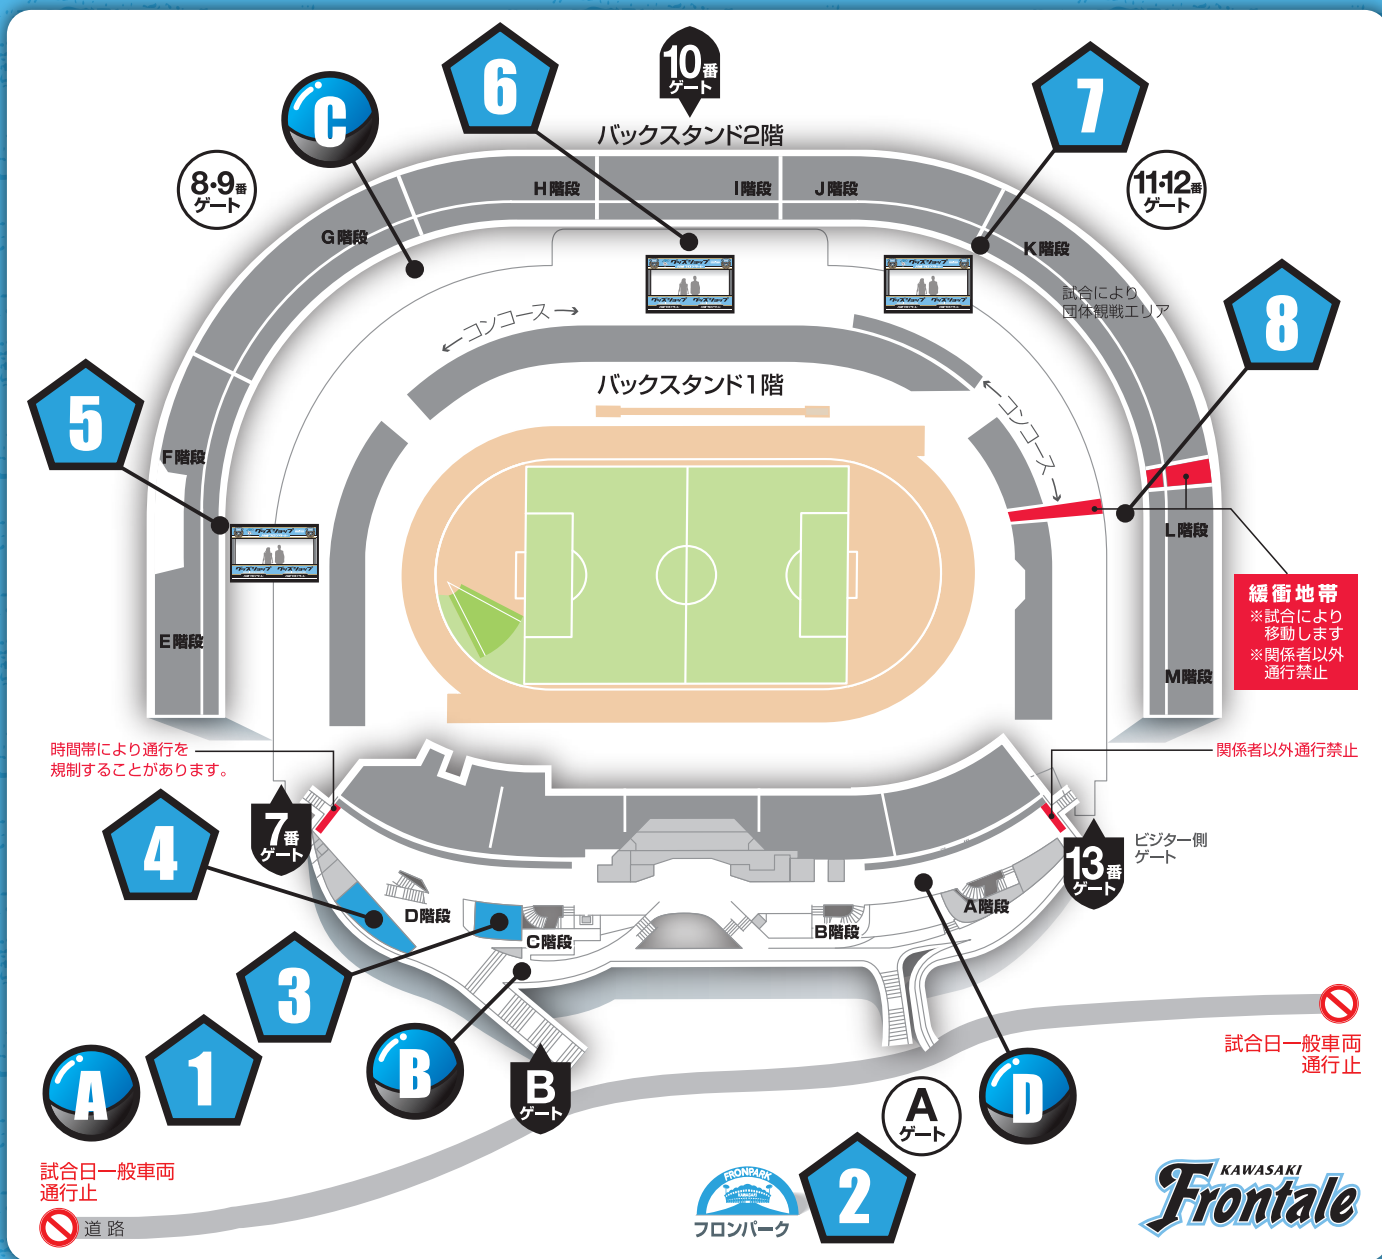

# スタジアム売店配置図

1	場外メインスタンド前広場 フロンターグッズ売店	○	2	フロントパーク内 ビジターグッズ売店	×	3	場内メインスタンド 総合案内所横	○
4	メインスタンド D 階段横	○	5	サイドスタンド(ホームゴール裏) E 階段横	○	6	バックスタンド エンタの広場内グッズ売店	○
7	バックスタンド J 階段横	×	8	サイドスタンド(ビジターゴール裏) L 階段横 ビジターグッズ売店	×			
A	場外メインスタンド前広場 ガチャ村	○	B	メインスタンド B ゲート 階段横	○	C	バックスタンド G 階段横	○
D	メインスタンド とどろきフロンストア前	×						