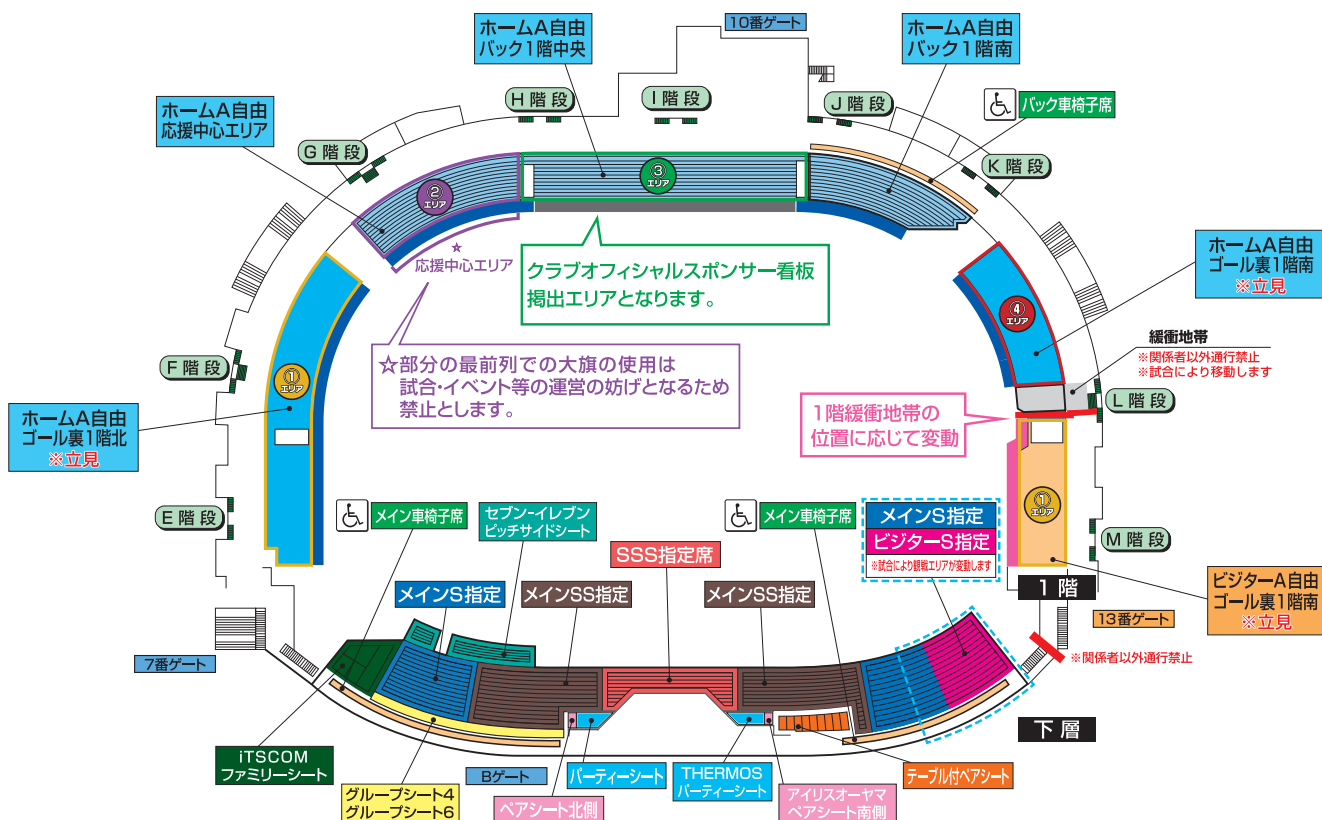

観戦ゾーンのご案内

2F

1F

1 エリア	 立ち上がっての観戦	 飲み物の使用 (自席で叩ける飲み物のみ)	 大旗の使用 (棒部が金属製のものは最前列に限る)	3 エリア	 立ち上がっての観戦	 飲み物の使用 (自席で叩ける飲み物のみ)	 大旗の使用
2 エリア	 立ち上がっての観戦	 飲み物の使用 (自席で叩ける飲み物のみ)	 大旗の使用 (棒部が金属製のものは使用不可)	4 エリア	 立ち上がっての観戦	 飲み物の使用	 大旗の使用
その他のエリア	 立ち上がっての観戦	 飲み物の使用	 大旗の使用	川崎フロンターレ横断幕掲出エリア (スポンサー看板・案内板に掛かる物は不可) ビジターチーム横断幕掲出エリア (スポンサー看板・案内板に掛かる物は不可)			

大旗 (Lフラッグサイズ[1,015×1,575mm]を超える旗) の使用について

ホームA自由(応援中心エリア、ゴール裏1階北)、ビジターA自由(ゴール裏1階南)でのみ使用可(掲げる、振る等)

※但し、棒部が金属製のものについては、ホームA自由(ゴール裏1階北)、ビジターA自由(ゴール裏1階南)の最前列に限り使用可

※Lフラッグサイズ[1,015×1,575mm]以下のものは全てのエリアで使用可

※尚、使用の際は自席にて周囲の方の迷惑にならないようご配慮ください。

禁止される応援行為

- 声を出して応援を扇動する
- 歌を歌うなど声を出しての応援、指笛
- ハイタッチ、肩組み
- トラメガを含むメガホンの使用

新型コロナウイルス感染拡大防止のため、サポーターの皆さまのご理解とご協力のほど、よろしくお願いいたします。