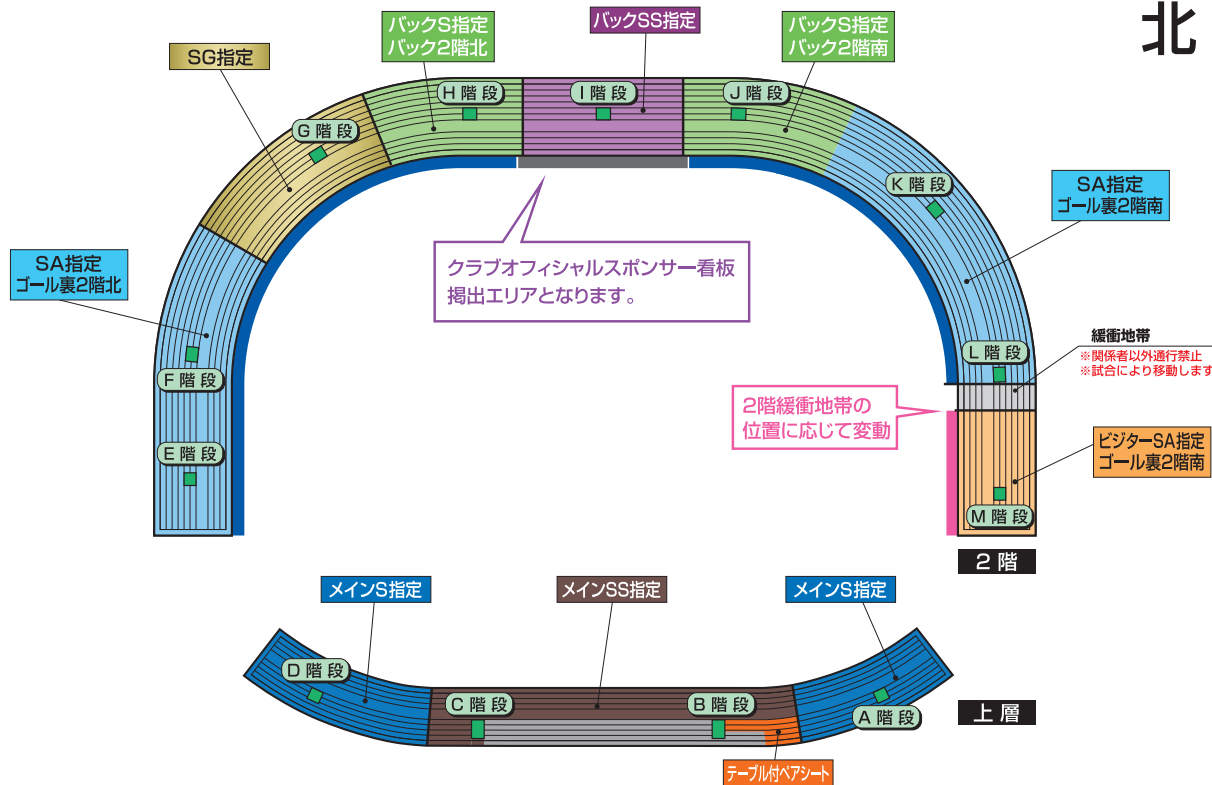

観戦ゾーンのご案内

2F

1F

1 エリア	 立ち上がっての観戦	 飲み物の使用 (自席で叩ける飲み物のみ)	 大旗の使用 (棒部が金属製のものは最前列に限る)	3 エリア	 立ち上がっての観戦	 飲み物の使用 (自席で叩ける飲み物のみ)	 大旗の使用
2 エリア	 立ち上がっての観戦	 飲み物の使用 (自席で叩ける飲み物のみ)	 大旗の使用 (棒部が金属製のものは使用不可)	4 エリア	 立ち上がっての観戦	 飲み物の使用	 大旗の使用
その他のエリア	 立ち上がっての観戦	 飲み物の使用	 大旗の使用	川崎フロンターレ横断幕掲出エリア (スポンサー看板・案内板に掛かる物は不可) ビジターチーム横断幕掲出エリア (スポンサー看板・案内板に掛かる物は不可)			

大旗 (Lフラッグサイズ[1,015×1,575mm]を超える旗) の使用について

ホームA自由(応援中心エリア、ゴール裏1階北)、ビジターA自由(ゴール裏1階南)でのみ使用可(掲げる、振る等)

※但し、棒部が金属製のものについては、ホームA自由(ゴール裏1階北)、ビジターA自由(ゴール裏1階南)の最前列に限り使用可

※Lフラッグサイズ[1,015×1,575mm]以下のものは全てのエリアで使用可

※尚、使用の際は自席にて周囲の方の迷惑にならないようご配慮ください。

禁止される応援行為

- 声を出して応援を扇動する
- 歌を歌うなど声を出しての応援、指笛
- ハイタッチ、肩組み
- トラメガを含むメガホンの使用

新型コロナウイルス感染拡大防止のため、サポーターの皆さまのご理解とご協力のほど、よろしくお願いいたします。