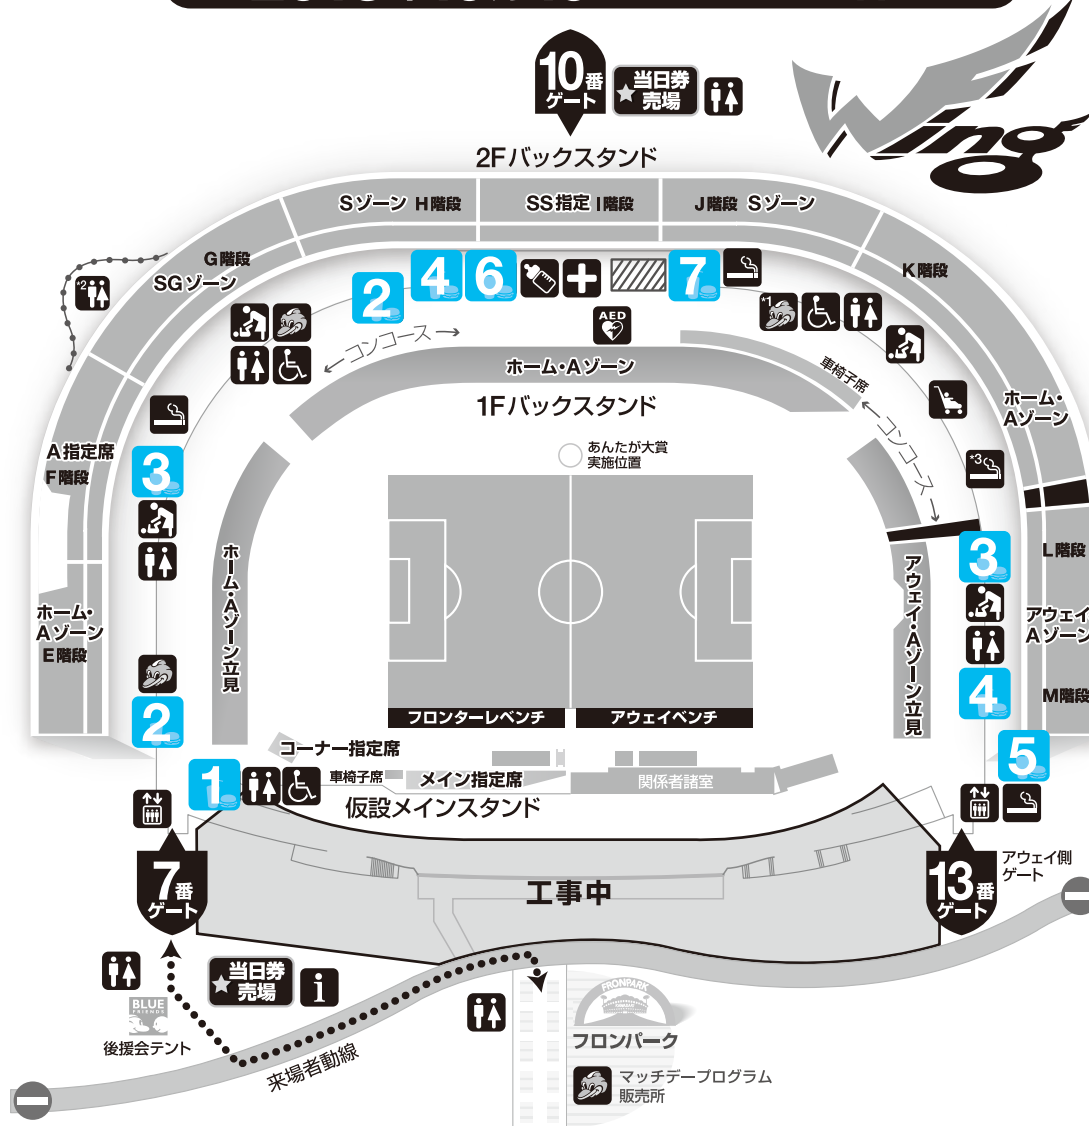

1 山田うどん常設売店

- たぬき(きつね)うどん 350円
- てんぷらうどん 450円
- 肉うどん 400円
- カレーうどん 500円
- パンチ(モツ煮)うどん 500円
- 豚丼 400円
- かかしカレーライス 400円
- パンチ(もつ煮)丼 500円
- パンチ 350円
- 原宿ドッグ(ワッフル) 150円

2 かしわや飲食売店

- 勝サンド 450円
- 焼きそば 400円
- おつまみセット 400円
- アミアミポテト 300円
- 串勝 250円
- ハリケーンポテト 250円

3 ローソン飲食売店

- 等々力弁当 500円
- ねぎとろ巻 400円
- 等々力焼きそば 400円
- サンドイッチBOX 300円
- パン類 150円

4 ファンキーズ売店

- ホットドッグ(シングル) 300円
- チーズドッグ 350円
- カレードッグ 350円
- サルサドッグ 350円
- 焼きそば 400円

5 ファンキーズ車両売店

- うどん 300円

6 かしわや常設売店

- ラーメン 450円
- チャーシューメン 600円
- フロンタンメン 550円
- カレーライス 450円
- 勝カレー 600円
- ソース勝丼 550円
- とどろき丼 600円

等々力陸上競技場 売店一覧

2013年10月19日 田川崎F対磐田

7 等々力市場 (Buyかわさき)

- ※アウェイ売店では一部取扱のない商品もございます。
- 住吉
- 久寿餅 300円
 - 福の舞 250円
 - カレーカシューナッツ(袋) 180円

- 大平屋
- フロンターレドラ焼 160円
 - とどろきまんじゅう 110円
 - とどろき団子 各200円
- (あんこ・みたらし・ずんだ)

- 堂本製菓
- 大師巻 500円
 - 久助各種 400円
 - プチ久助各種 200円

- とんかつ和幸
- かつ弁当各種 800円
 - ひれかつサンドレギュラー 600円
 - ひれかつサンドハーフ 300円

ドリンク取扱店

※タンブラーでご注文の場合各50円割引。

- 生ビール (500ml/600円) / ファンキーズ・山田うどん
- 缶ビール (500ml/550円) / ローソン・かしわや・ファンキーズ・山田うどん
- ソフトドリンク (500ml/250円) / ローソン・かしわや・ファンキーズ・山田うどん