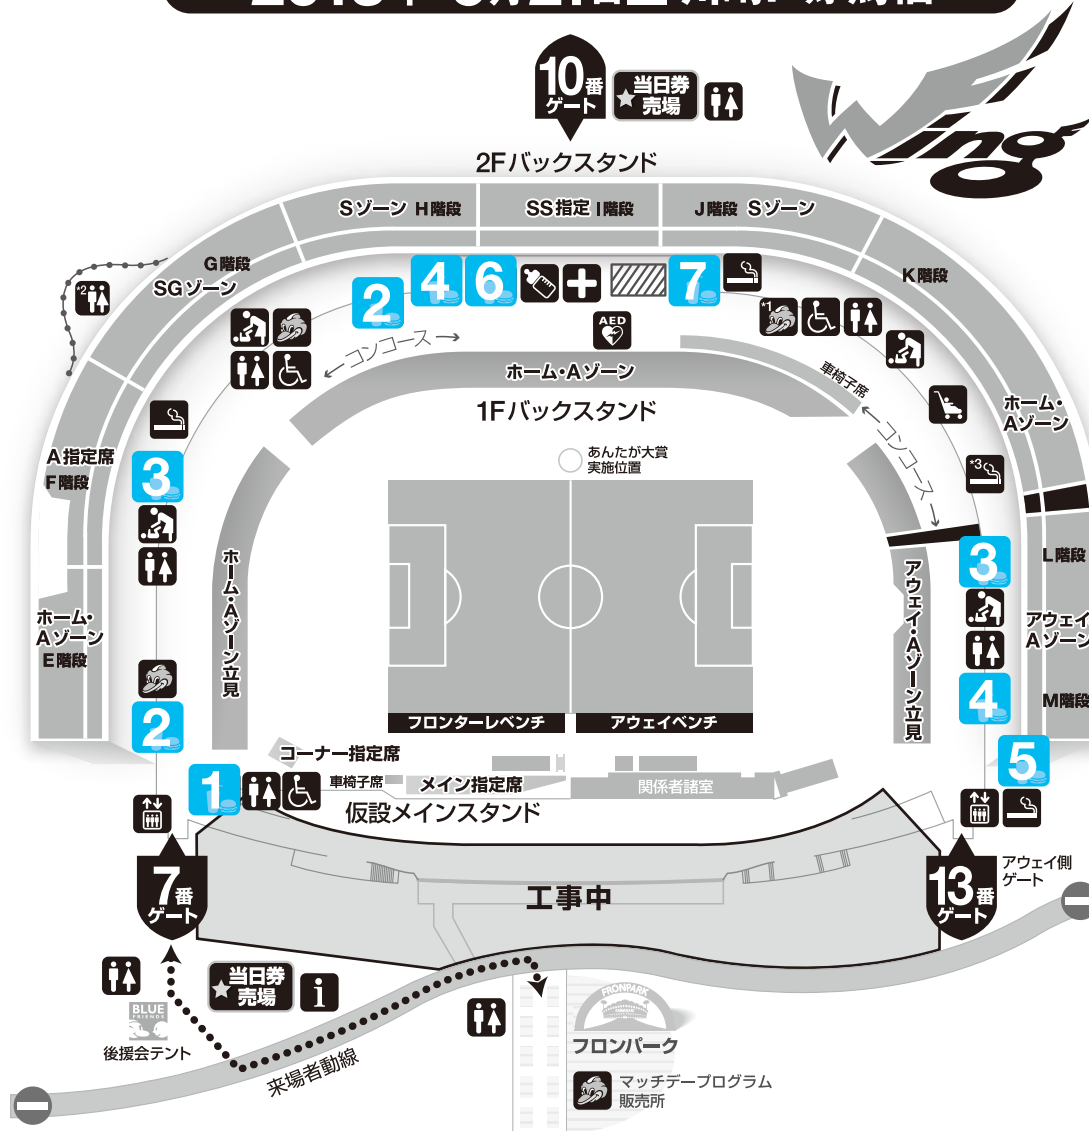

1 山田うどん常設売店

- たぬき(きつね)うどん 350円
- てんぷらうどん 450円
- 肉うどん 400円
- カレーうどん 500円
- パンチ(モツ煮)うどん 500円
- 豚丼 400円
- かかしカレーライス 400円
- パンチ(もつ煮)丼 500円
- パンチ 350円
- 原宿ドッグ(ワッフル) 150円

2 かしわや飲食売店

- 勝サンド 450円
- 焼きそば 400円
- おつまみセット 400円
- アミアミポテト 300円
- 串勝 250円
- ハリケーンポテト 250円

3 ローソン飲食売店

- 等々力弁当 500円
- ねぎとろ巻 400円
- 等々力焼きそば 400円
- サンドイッチBOX 300円
- パン類 150円

4 ファンキーズ売店

- ホットドッグ(シングル) 300円
- チーズドッグ 350円
- カレードッグ 350円
- サルサドッグ 350円
- 焼きそば 400円

5 ファンキーズ車両売店

- うどん 300円

6 かしわや常設売店

- ラーメン 450円
- チャーシューメン 600円
- フロンタンメン 550円
- カレーライス 450円
- 勝カレー 600円
- ソース勝丼 550円
- とどろき丼 600円

等々力陸上競技場 売店一覧

2013年 9月21日 田川崎F 対 鳥栖

7 等々力市場 (Buyかわさき)

※アウェイ売店では一部取扱のない商品もございます。

- 大平屋
- フロンターレドラ焼 160円
 - とどろきまんじゅう 110円
 - とどろき団子 各200円
 - (あんこ・みたらし・ずんだ)

- 堂本製菓
- 大師巻 500円
 - 久助各種 400円
 - プチ久助各種 200円

- マカデミア
- バリポリスティック 250円
 - スフレ各種 700円
 - カッププリン各種 270円

- 松屋総本店
- 川崎とんとこ飴 300円
 - せき止飴 300円
 - 川崎べっ甲飴 300円

- 美遊JAPAN
- あんドーナツ 150円
 - 揚餅 350円
 - 麻花(マーファー) 500円

- 麦
- しっとり食パン 300円
 - ブラウニー 250円
 - ドックパン各種 400円

- とんかつ和幸
- かつ弁当各種 800円
 - ひれかつサンドレギュラー 600円
 - ひれかつサンドハーフ 300円