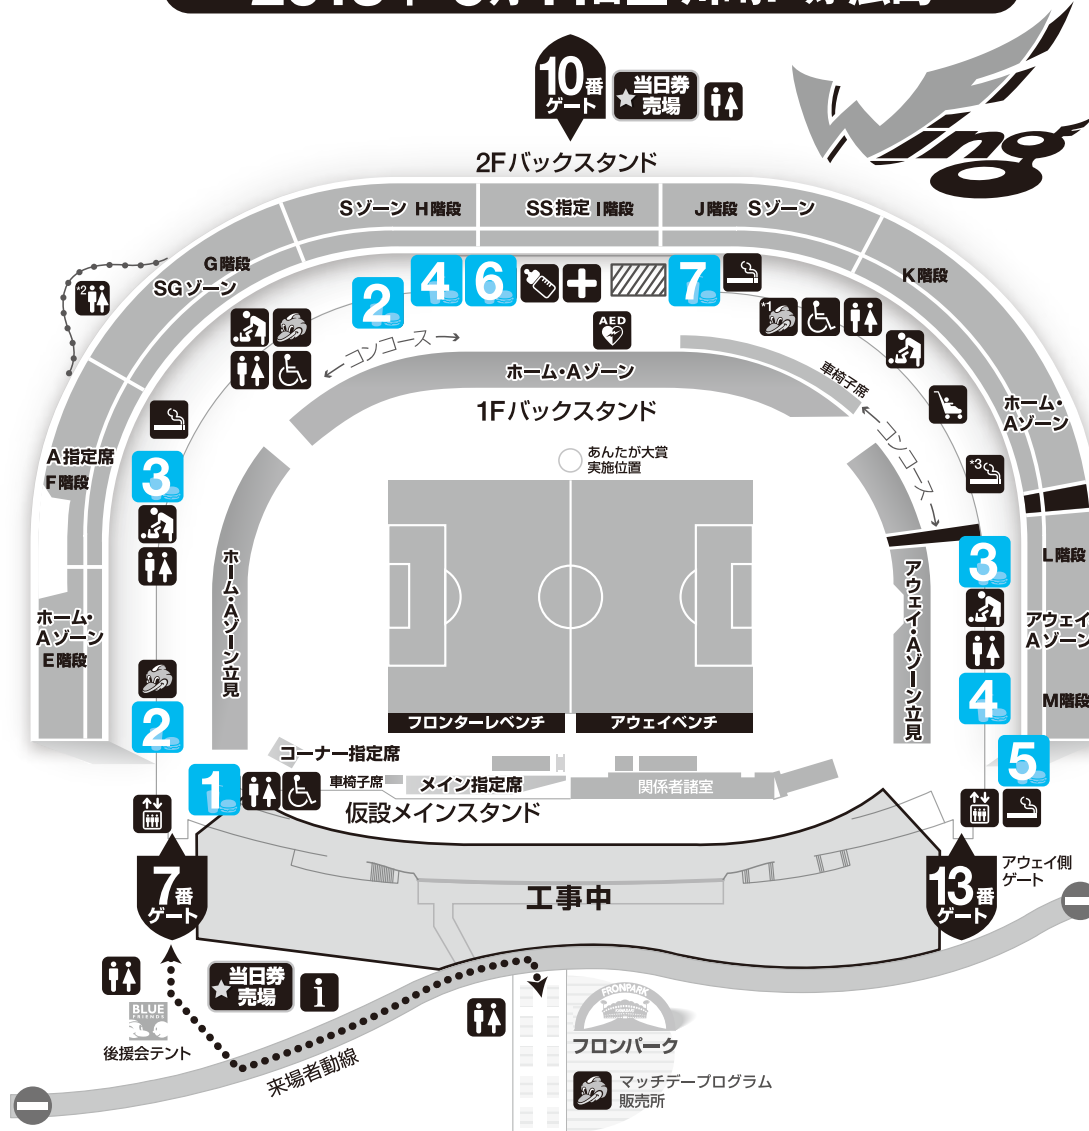

1 山田うどん常設売店

- たぬき(きつね)うどん 350円
- てんぷらうどん 450円
- 肉うどん 400円
- カレーうどん 500円
- パンチ(モツ煮)うどん 500円
- 豚丼 400円
- かかしカレーライス 400円
- パンチ(もつ煮)丼 500円
- パンチ 350円
- 原宿ドッグ(ワッフル) 150円

2 かしわや飲食売店

- 勝サンド 450円
- 焼きそば 400円
- おつまみセット 400円
- アミアミポテト 300円
- 串勝 250円
- ハリケーンポテト 250円

3 ローソン飲食売店

- 等々力弁当 500円
- ねぎとろ巻 400円
- 等々力焼きそば 400円
- サンドイッチBOX 300円
- パン類 150円

4 ファンキーズ売店

- ホットドッグ(シングル) 300円
- チーズドッグ 350円
- カレードッグ 350円
- サルサドッグ 350円
- 焼きそば 400円

5 ファンキーズ車両売店

- うどん 300円

6 かしわや常設売店

- ラーメン 450円
- チャーシューメン 600円
- フロンタンメン 550円
- カレーライス 450円
- 勝カレー 600円
- ソース勝丼 550円
- とどろき丼 600円

等々力陸上競技場 売店一覧

2013年 9月14日 田川崎F対広島

7 等々力市場 (Buyかわさき)

- ※アウェイ売店では一部取扱のない商品もございます。
- 住吉
- 久寿餅 300円
 - 福の舞 250円
 - カレーカシューナッツ(袋) 180円

大平屋

- フロンターレドラ焼 160円
 - とどろきまんじゅう 110円
 - とどろき団子 各200円
- (あんこ・みたらし・ずんだ)

堂本製菓

- しっとり食パン 300円
- ブラウニー 250円
- ドックパン各種 400円

とんかつ和幸

- かつ弁当各種 800円
- ひれかつサンドレギュラー 600円
- ひれかつサンドハーフ 300円

ドリンク取扱店

※タンブラーでご注文の場合各50円割引。

- 生ビール (500ml/600円) / ファンキーズ・山田うどん
- 缶ビール (500ml/550円) / ローソン・かしわや・ファンキーズ・山田うどん
- ソフトドリンク (500ml/250円) / ローソン・かしわや・ファンキーズ・山田うどん