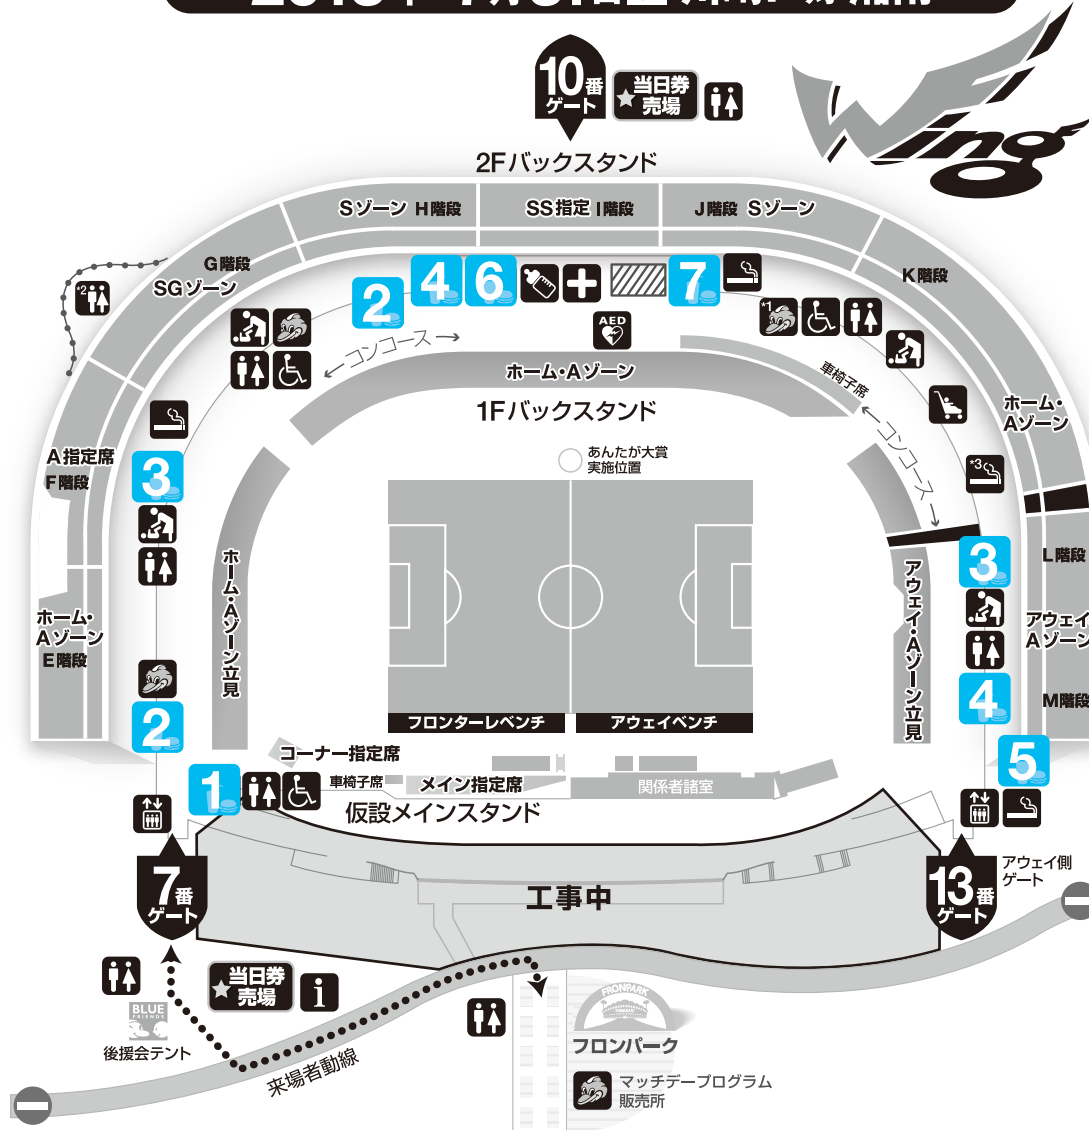

1 山田うどん常設売店

- たぬき(きつね)うどん 350円
- てんぷらうどん 450円
- 肉うどん 400円
- カレーうどん 500円
- パンチ(モツ煮)うどん 500円
- 豚丼 400円
- かかしカレーライス 400円
- パンチ(もつ煮)丼 500円
- パンチ 350円
- 原宿ドッグ(ワッフル) 150円

2 かしわや飲食売店

- 勝サンド 450円
- 焼きそば 400円
- おつまみセット 400円
- アミアミポテト 300円
- 串勝 250円
- ハリケーンポテト 250円

3 ローソン飲食売店

- 等々力弁当 500円
- ねぎとろ巻 400円
- 等々力焼きそば 400円
- サンドイッチBOX 300円
- パン類 150円

4 ファンキーズ売店

- ホットドッグ(シングル) 300円
- チーズドッグ 350円
- カレードッグ 350円
- サルサドッグ 350円
- 焼きそば 400円

5 ファンキーズ車両売店

- うどん 300円

6 かしわや常設売店

- ラーメン 450円
- チャーシューメン 600円
- フロンタンメン 550円
- カレーライス 450円
- 勝カレー 600円
- ソース勝丼 550円
- とどろき丼 600円

等々力陸上競技場 売店一覧

2013年 7月31日(水) 川崎F 対 湘南

ドリンク取扱店

※タンブラーでご注文の場合各50円割引。

- 生ビール (500ml/600円) / ファンキーズ・山田うどん
- 缶ビール (500ml/550円) / ローソン・かしわや・ファンキーズ・山田うどん
- ソフトドリンク (500ml/250円) / ローソン・かしわや・ファンキーズ・山田うどん

7 等々力市場 (Buyかわさき)

- 川崎とんとこ飴 300円
- せき止飴 300円
- 川崎べっ甲飴 300円

美遊JAPAN

- あんドーナツ 150円
- 揚餅 350円
- 麻花(マーファー) 500円

麦

- しっとり食パン 300円
- ブラウニー 250円
- ドックパン各種 400円

とんかつ和幸

- かつ弁当各種 800円
- ひれかつサンドレギュラー 600円
- ひれかつサンドハーフ 300円

KAWASAKI
Frontale