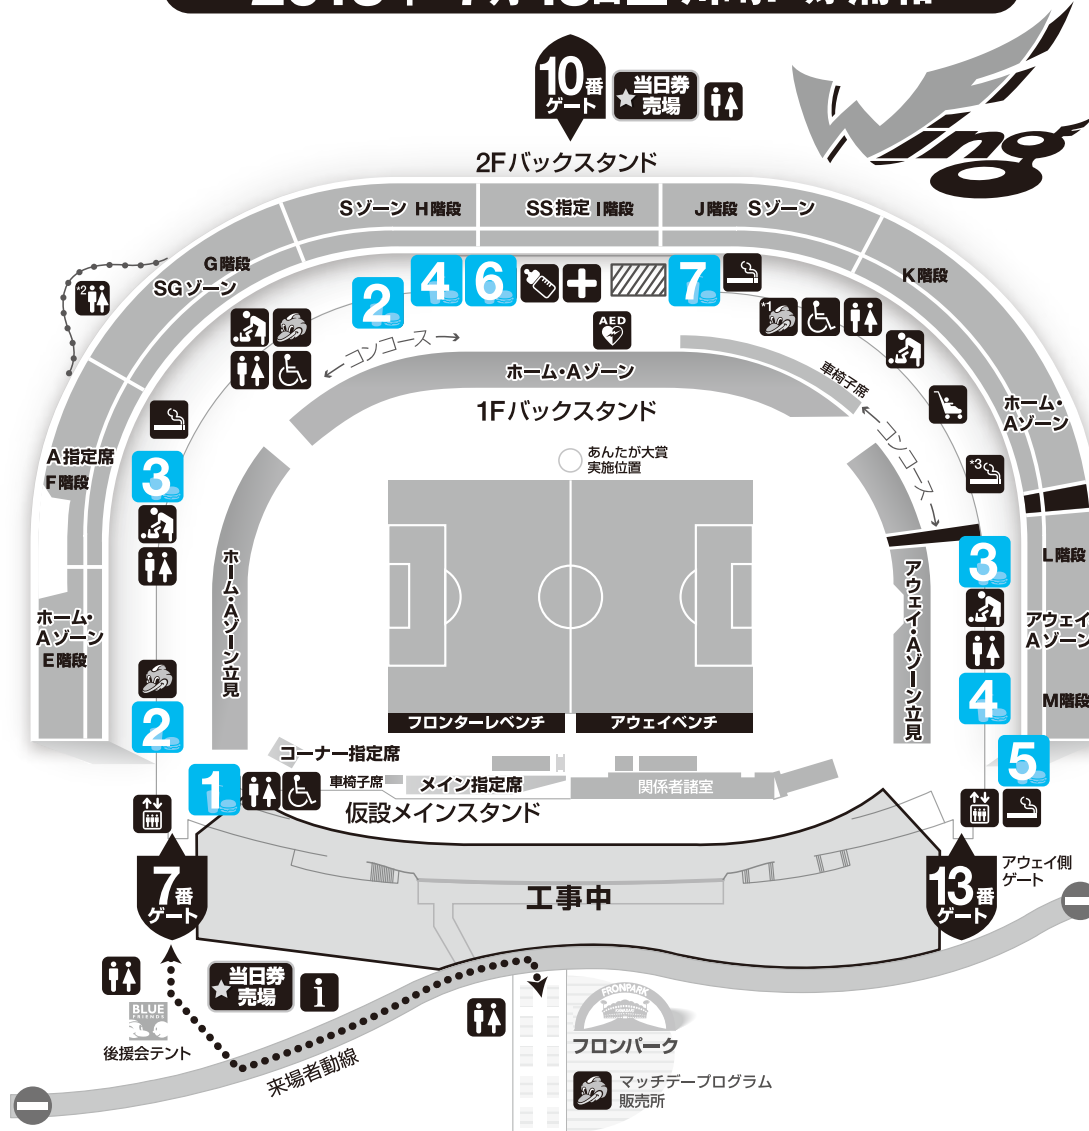

1 山田うどん常設売店

- ●たぬき(きつね)うどん 350円
- ●てんぷらうどん 450円
- ●肉うどん 400円
- ●カレーうどん 500円
- ●パンチ(モツ煮)うどん 500円
- ●豚丼 400円
- ●かかしカレーライス 400円
- ●パンチ(もつ煮)丼 500円
- ●パンチ 350円
- ●原宿ドッグ(ワッフル) 150円

2 かしわや飲食売店

- ●勝サンド 450円
- ●焼きそば 400円
- ●おつまみセット 400円
- ●アミアミポテト 300円
- ●串勝 250円
- ●ハリケーンポテト 250円

3 ローソン飲食売店

- ●等々力弁当 500円
- ●ねぎとろ巻 400円
- ●等々力焼きそば 400円
- ●サンドイッチBOX 300円
- ●パン類 150円

4 ファンキーズ売店

- ●ホットドッグ(シングル) 300円
- ●チーズドッグ 350円
- ●カレードッグ 350円
- ●サルサドッグ 350円
- ●焼きそば 400円

5 ファンキーズ車両売店

- ●うどん 300円

6 かしわや常設売店

- ●ラーメン 450円
- ●チャーシューメン 600円
- ●フロンタンメン 550円
- ●カレーライス 450円
- ●勝カレー 600円
- ●ソース勝丼 550円
- ●とどろき丼 600円

等々力陸上競技場 売店一覧

2013年 7月13日 田川崎F 対 浦和

7 等々力市場 (Buyかわさき)

1. 住吉 ※アウェイ売店では一部取扱のない商品もございます。
2. ●久寿餅 300円
   - ●福の舞 250円
   - ●カレーカシューナッツ(袋) 180円

大平屋

1. ●フロンターレドラ焼 160円
   - ●とどろきまんじゅう 110円
   - ●とどろき団子 各200円
2. (あんこ・みたらし・ずんだ)

マカデミア

- ●パリポリスティック 250円
- ●スフレ各種 700円
- ●カッププリン各種 270円

松屋総本店

- ●川崎とんとこ飴 300円
- ●せき止飴 300円
- ●川崎べっ甲飴 300円

美遊JAPAN

- ●あんドーナツ 150円
- ●揚餅 350円
- ●麻花(マーファー) 500円

麦

- ●しっとり食パン 300円
- ●ブラウニー 250円
- ●ドックパン各種 400円

とんかつ和幸

- ●かつ弁当各種 800円
- ●ひれかつサンドレギュラー 600円
- ●ひれかつサンドハーフ 300円

ドリンク取扱店

※タンブラーでご注文の場合各50円割引。

- ●生ビール (500ml/600円) / ファンキーズ・山田うどん
- ●缶ビール (500ml/550円) / ローソン・かしわや・ファンキーズ・山田うどん
- ●ソフトドリンク (500ml/250円) / ローソン・かしわや・ファンキーズ・山田うどん

KAWASAKI
Frontale