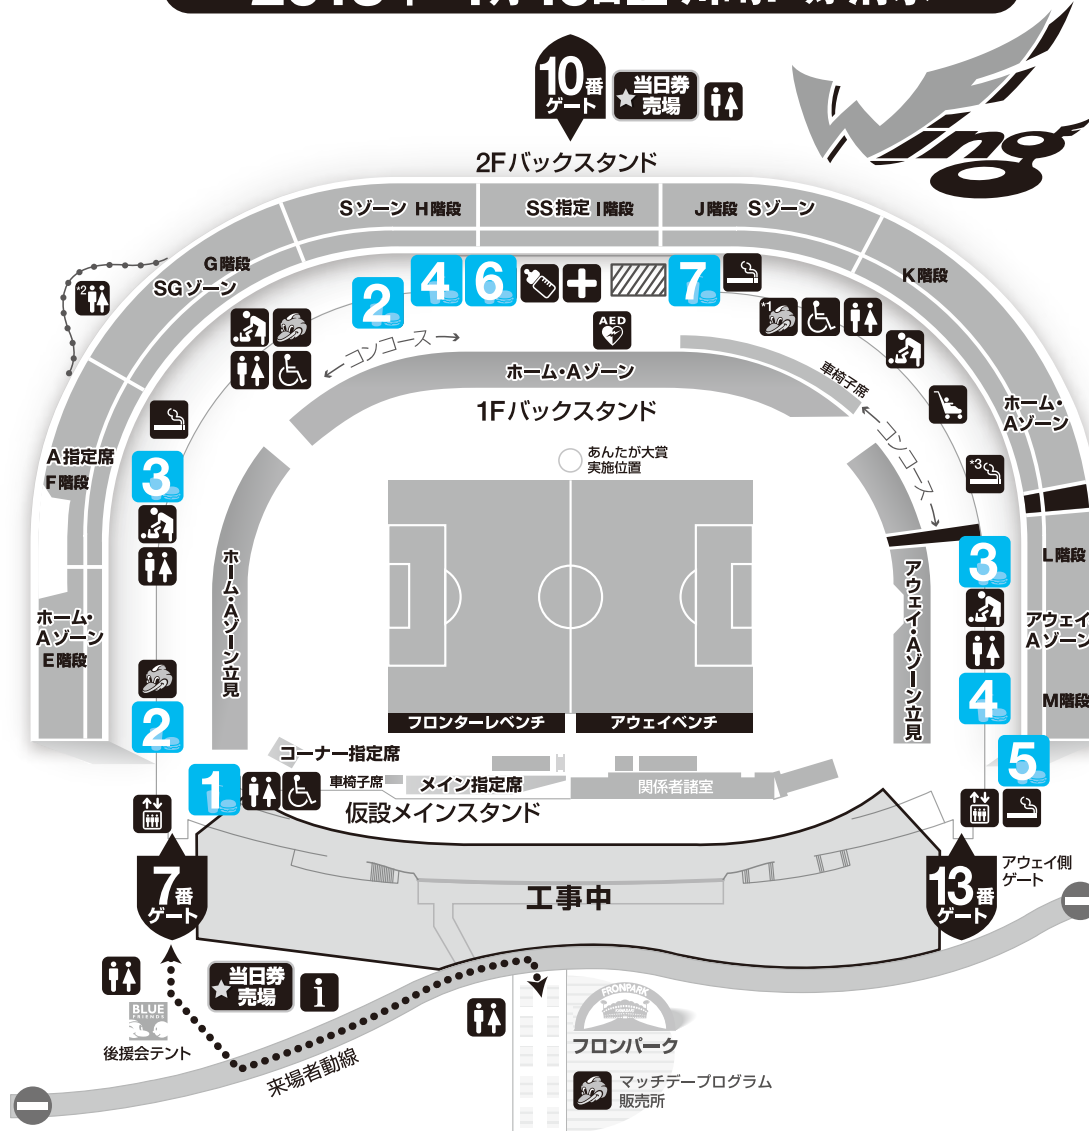

1 山田うどん常設売店

- たぬき(きつね)うどん 350円
- てんぷらうどん 450円
- 肉うどん 400円
- カレーうどん 500円
- パンチ(モツ煮)うどん 500円
- 豚丼 400円
- かかしカレーライス 400円
- パンチ(もつ煮)丼 500円
- パンチ 350円
- 原宿ドッグ(ワッフル) 150円

2 かしわや飲食売店

- 勝サンド 450円
- 焼きそば 400円
- おつまみセット 400円
- アミアミポテト 300円
- 串勝 250円
- ハリケーンポテト 250円

3 ローソン飲食売店

- 等々力弁当 500円
- ねぎとろ巻 400円
- 等々力焼きそば 400円
- サンドイッチBOX 300円
- パン類 150円

4 ファンキーズ売店

- ホットドッグ(シングル) 300円
- チーズドッグ 350円
- カレードッグ 350円
- サルサドッグ 350円
- 焼きそば 400円

5 ファンキーズ車両売店

- うどん 300円

等々力陸上競技場 売店一覧

2013年 4月10日(水) 川崎F 対 清水

6 かしわや常設売店

- ラーメン 450円
- チャーシューメン 600円
- フロンタンメン 550円
- カレーライス 450円
- 勝カレー 600円
- ソース勝丼 550円
- とどろき丼 600円

7 等々力市場 (Buyかわさき)

※アウェイ売店では一部取扱のない商品もございます。

大平屋

- フロンターレドラ焼 160円
- とどろきまんじゅう 110円
- とどろき団子 各200円
(あんこ・みたらし・ずんだ)

マカデミア

- パリポリスティック 250円
- スフレ各種 700円
- カッププリン各種 270円

美遊JAPAN

- あんドーナツ 150円
- 揚餅 350円
- 麻花(マーファー) 500円

麦

- しっとり食パン 300円
- ブラウニー 250円
- ドックパン各種 400円

とんかつ和幸

- かつ弁当各種 800円
- ひれかつサンドレギュラー 600円
- ひれかつサンドハーフ 300円